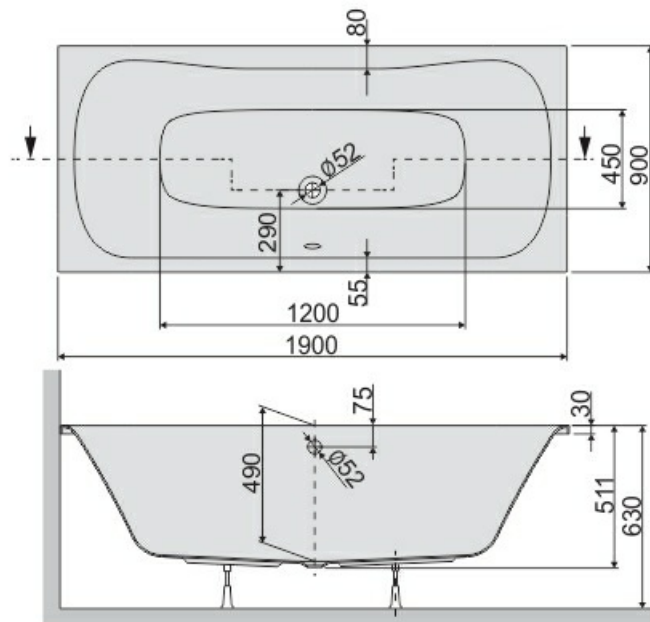

## Wanna WP/LUXO 90x190+STW biew

### WANNA PROSTOKĄTNA

Nr produktu: 610-370-0180-01-000

**1 917,57 zł** brutto / 1 559,00 zł netto

Wanny to jednak nie tylko wymiary i kształty. Dziś równie ważna jest ich estetyka. Pod tym względem seria LUXO jest wyjątkowa i nietuzinkowa. Charakteryzuje ją delikatny, nienarzucający się design, pietyzm wykonania oraz charakterystyczne zaokrąglenia i poszerzenie jednego z rantów. To produkty idealne dla każdego, nawet tego najbardziej wymagającego użytkowników. Wanna prostokątna WP/Luxo w wydaniu tej serii to elegancja, obszerność misy, 49 cm głębokość oraz odpływ umieszczony na środku dna wanny. Dwustronne oparcie wanny pozwala rozkoszować się długimi i relaksującymi kąpielami również we dwoje. Wanny wykonane są z akrylu sanitarnego najwyższej jakości. Materiał posiada właściwości antypoślizgowe, co gwarantuje bezpieczeństwo użytkowania. Dodatkowo produkty z akrylu sanitarnego cechują się doskonale gładką powierzchnią, dzięki czemu ich czyszczenie jest niezwykle łatwe i gwarantuje niezmienny wygląd przez długi czas.

Typ wymiarowy	WP/LUXO 90x190+STW
Kolor	biały EW
Materiał wykonania	Akryl
Wyposażenie standardowe	- stelaż, - instrukcja montażu.
Pojemność w litrach	355
Orientacja	Uniwersalna